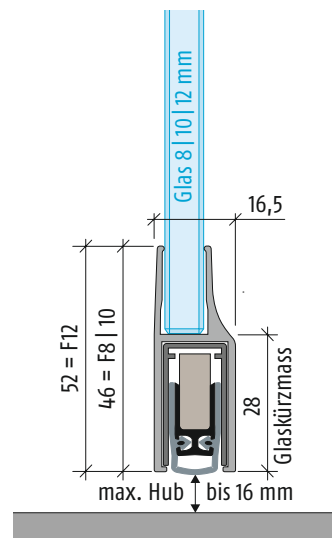

Länge	gb Meesenburg Art.-Nr. EV1	Art.-Nr.	Preis €
459	*	38046-F8	65.00
584	*	38059-F8	57.60
709	*	38071-F8	60.70
834	0234397	38084-F8	63.70
959	0234399	38096-F8	66.80
1084	0234400	38109-F8	69.90
1209	*	38121-F8	73.00
1334	*	38134-F8	76.10
<2000	*	38200-F8	per lfm 143.90
ähnl. Niro			
459	*	38046-F8X	71.00
584	*	38059-F8X	64.80
709	0234402	38071-F8X	68.90
834	0234404	38084-F8X	73.00
959	0234406	38096-F8X	77.10
1084	0234409	38109-F8X	81.20
1209	*	38121-F8X	85.30
1334	*	38134-F8X	89.40
<2000	*	38200-F8X	per lfm 159.30

Planet KG-F10

Länge	gb Meesenburg Art.-Nr. EV1	Art.-Nr.	Preis €
459	*	38046-F10	65.00
584	*	38059-F10	57.60
709	0234411	38071-F10	60.70
834	0234414	38084-F10	63.70
959	0234416	38096-F10	66.80
1084	0234417	38109-F10	69.90
1209	*	38121-F10	73.00
1334	*	38134-F10	76.10
<2000	*	38200-F10	per lfm 143.90
ähnl. Niro			
459	*	38046-F10X	71.00
584	*	38059-F10X	64.80
709	0234420	38071-F10X	68.90
834	0234423	38084-F10X	73.00
959	0234425	38096-F10X	77.10
1084	0234426	38109-F10X	81.20
1209	*	38121-F10X	85.30
1334	*	38134-F10X	89.40
<2000	*	38200-F10X	per lfm 159.30

Lieferbar auch in Ausführungen:

Planet KG-F8|F10|F12 FH+RD/48dB, feuerhemmend und rauchdicht
Auch für Glastüren mit 12 mm Glasstärke geeignet