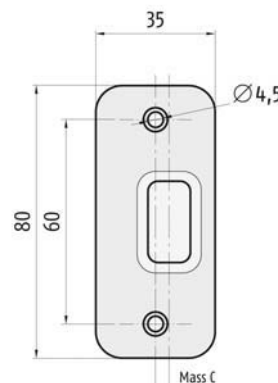

Planet BM Ø 10 Bodenmulde schmal

Bodenmulde **Planet BM Ø 10 Bodenmulde schmal** geeignet für Treibriegelstangen Ø 10 mm, in Schall-, Rauch- und Feuerschutz Türen, einstellbar ± 4 mm, Ausführung Stahl rostfrei, Oberfläche geschliffen.

Typ	gb Meesenburg Art.-Nr.	Art.-Nr.	Preis €
Planet BM Ø 10 mm Bodenmulden Set	*	900344	36.40
Planet BM Ø 10 mm Bodenmulde Typ 0	*	900344-0	14.90
Planet BM Ø 10 mm Bodenmulde Typ 2	*	900344-2	14.90
Planet BM Ø 10 mm Bodenmulde Typ 4	*	900344-4	14.90