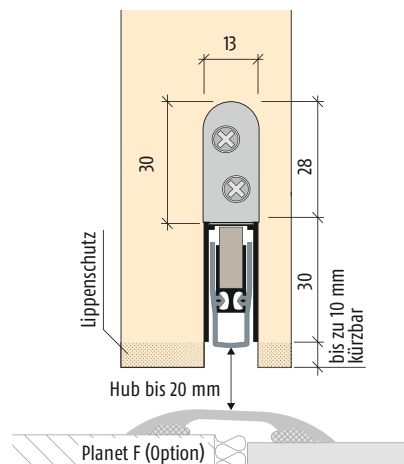

Planet HS RD/48dB, rauchdicht

Automatische Türabsenkrichtung **Planet HS RD/48dB** für Schall- und Rauchschutztüren, bandseitige Auslösung mit automatischem Ausgleich bei schiefem Boden, Parallelabsenkung, Dichtungshub bis 20 mm, zum Einnuten bündig oder tiefer mit Lippenschutz. Lippe aus Silikon, seitliche Befestigung.
Profil aus Aluminium 13x30 mm.

Länge	gb Meesenburg Art.-Nr.	Art.-Nr.	Preis €
335	*	76034	51.30
460	*	76046	43.80
585	0195871	76059	31.80
710	0195872	76071	33.50
835	0195873	76084	34.80
960	0195874	76096	35.90
1085	0195876	76109	37.10
1210	0195877	76121	38.20
1335	0195878	76134	39.50
1460	*	76146	45.00
<2000	*	76200	per lfm 69.70

Gleiche Nut wie Planet RH

Lieferbar auch in Ausführung:

Planet HS FH+RD/48dB, feuerhemmend und rauchdicht