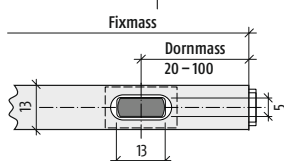

*ab Lager Planet kurzfristig lieferbar

Bohrungen und Bodenmulden

Planet Bohrung 5x13 mm

Für 2-flügelige Türen, passend zu Planet-Profilbreite 13 und 20 mm

Planet Bohrung 5x13 mm, inkl. Kunststoffführung in Planet Absenkung für bauseitig gelieferte, schmale Treibriegelstange oder Planet Kantriegel. Treibriegelstange gegen selbstständiges Drehen gesichert.

Planet Bohrung Ø 10,8 mm

Für 2-flügelige Türen, passend zu Planet MF, Profilbreite 19,8 mm

Planet Bohrung Ø 10,8 mm, für bauseitig gelieferte, runde Treibriegelstange.

Typ	gb Meesenburg Art.-Nr.	Art.-Nr.	Preis €
Planet Bohrung 5x13 mm	*	900190	7.70
Planet Bohrung Ø 10,8 mm	*	900280	7.70