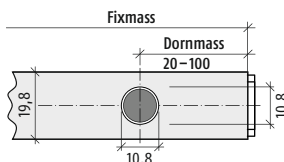

Typ	gb Meesenburg Art.-Nr.	Art.-Nr.	Preis €
Planet Bohrung 5x13 mm	*	900190	7.70
Planet Bohrung Ø 10,8 mm	*	900280	7.70

Planet BM 5x13 Bodenmulde schmal

Bodenmulde **Planet BM 5x13 Bodenmulde schmal** geeignet für Treibriegelstangen 5x13 mm, in Schall-, Rauch- und Feuerschutz Türen, einstellbar ± 4 mm, Ausführung Stahl rostfrei, Oberfläche geschliffen.

Typ	gb Meesenburg Art.-Nr.	Art.-Nr.	Preis €
Planet BM 5x13 mm Bodenmulden Set	*	900345	36.40
Planet BM 5x13 mm Bodenmulde Typ 0	*	900345-0	14.90
Planet BM 5x13 mm Bodenmulde Typ 2	*	900345-2	14.90
Planet BM 5x13 mm Bodenmulde Typ 4	*	900345-4	14.90