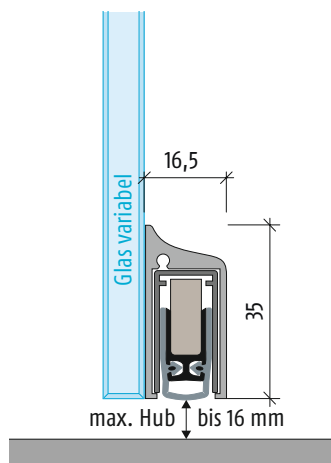

Länge	gb Meesenburg Art.-Nr. EV1	Art.-Nr.	Preis €
335	*	38046-S	65.00
460	*	38059-S	57.60
585	*	38071-S	60.70
710	0234498	38084-S	63.70
835	0234501	38096-S	66.80
960	0234504	38109-S	69.90
1085	0234506	38121-S	73.00
1210	*	38134-S	76.10
<2000	*	38200-S	per lfm 143.90
ähnli. Niro			
335	*	38046-SX	71.00
460	*	38059-SX	64.80
585	*	38071-SX	68.90
710	0234507	38084-SX	73.00
835	0234509	38096-SX	77.10
960	0234510	38109-SX	81.20
1085	0234511	38121-SX	85.30
1210	*	38134-SX	89.40
<2000	*	38200-SX	per lfm 159.30

Lieferbar auch in Ausführung:

Planet KG-S FH+RD/48dB, feuerhemmend und rauchdicht

Planet KG-SM-Set, geeignet für Nachrüstung auf Glastüren

Automatische Türabdichtung **Planet KG-SM**, einseitige Auslösung mit Parallelabsenkung und automatischem Ausgleich bei schiefem Boden, Schutzprofil in EV1 farblos oder ähnlich Niro matt eloxiert, zum seitlichen Ankleben. Dichtungshöhe bis 16 mm. Lippe aus Silikon. Schutzprofil und Profil aus Aluminium 16,5x35 mm, inkl. schlossseitiger Abdeckplatte (bei Flügeltüren).