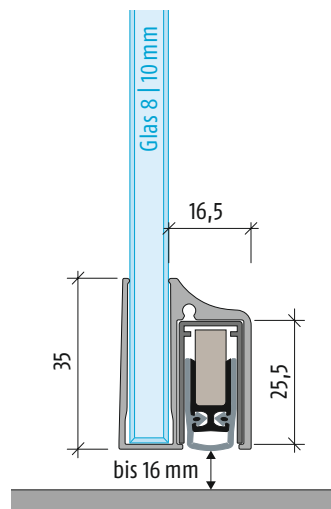

Länge	gb Meesenburg Art.-Nr.	Art.-Nr.	Preis €
459	EV1 *	38046-A8	65.00
585	*	38059-A8	57.60
709	*	38071-A8	60.70
834	*	38084-A8	63.70
959	*	38096-A8	66.80
1084	*	38109-A8	69.90
1209	*	38121-A8	73.00
1334	*	38134-A8	76.10
<2000	*	38200-A8	per lfm 143.90
ähnlich Niro			
459	*	38046-A8X	71.00
585	*	38059-A8X	64.80
709	*	38071-A8X	68.90
834	*	38084-A8X	73.00
959	*	38096-A8X	77.10
1084	*	38109-A8X	81.20
1209	*	38121-A8X	85.30
1334	*	38134-A8X	89.40
<2000	*	38200-A8X	per lfm 159.30

Lieferbar auch in Ausführung:

Planet KG-A8|A10 FH+RD/48dB, feuerhemmend und rauchdicht
Auch für Glastüren mit 10 mm Glasstärke geeignet