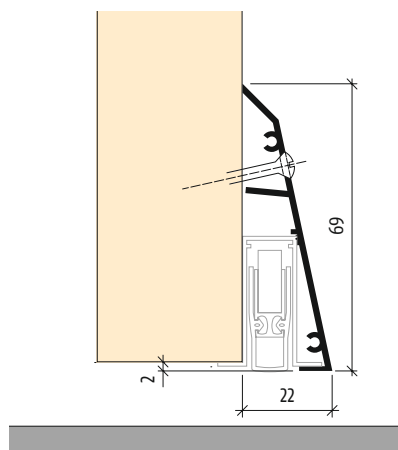

Länge	gb Meesenburg Art.-Nr.		Art.-Nr.	Preis €
550	0242824		19055	10.10
650	0242825		19065	10.70
750	0242826		19075	11.30
850	0242827		19085	11.90
950	0241874		19095	12.50
1050	0242828		19105	13.20
1150	0242829		19115	13.80
1250	0242830		19125	14.40
1350	0242831		19135	15.00
<6000	*		19600	per lfm 13.60