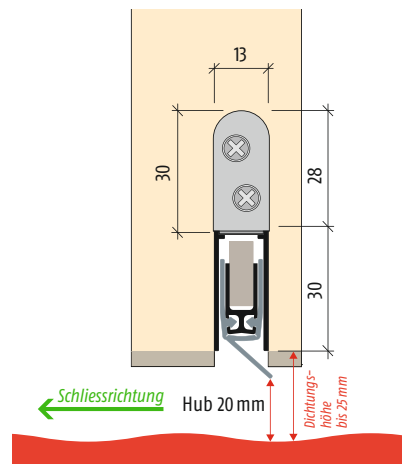

Absenkdichtungen

Planet RH RD/42dB, rauchdicht

Automatische Absenkdichtung **Planet RH RD/42dB**, speziell für wellige Böden, für Schall- und Rauchschtüren, bandseitige Auslösung, passt sich dem unebenen Boden an, Dichtungshub bis 20 mm, Dichtungshöhe bis 25 mm, zum Einnuten bündig oder tiefer Einlassen. Seitliche Befestigung. Profil aus Aluminium 13x30 mm.

Länge	gb Meesenburg Art.-Nr.		Art.-Nr.	Preis €
	links	rechts		
335	*	*	88034	52.30
460	*	*	88046	44.80
585	0280350	0280351	88059	32.80
710	*	*	88071	34.50
835	0264553	0270344	88084	35.80
960	0264554	0270348	88096	36.90
1085	0264555	0270349	88109	38.10
1210	0280353	0280352	88121	39.20
1335	*	*	88134	40.50
1460	*	*	88146	46.00
<2000	*	*	88200	per lfm 70.70

Gleiche Nut wie Planet HS

Lieferbar auch in Ausführung:

Planet RH FH+RD/42dB, feuerhemmend und rauchdicht