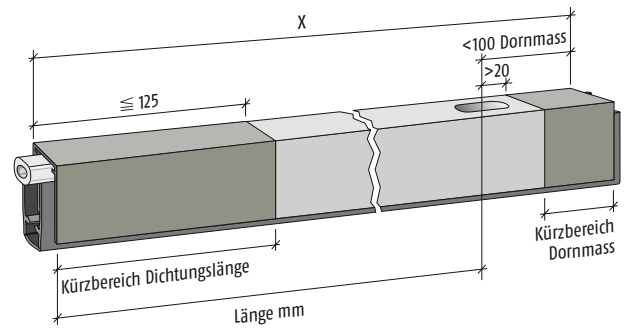

Doppelkürzen

Planet TR125 Doppelkürzen

Gültig für: Planet FT, HS, RH, RF, MF, Bohrung 5×13 und Ø 10,8 mm
Ausführung: feuerhemmend und rauchdicht (FH+RD)

Wichtige Merkmale

- Lagerfähig für Händler und Systemhäuser
- Bohrung werkseitig vorbereitet
- Dornmass anpassbar
- Kürzbar 125 mm oder 100 mm
- Für DIN L und DIN R einsetzbar
- Alle Dichtungsmerkmale bleiben gleich
- Bestellbar für: Planet FT, HS, RH, RF und MF

Bestellangaben:

- Art. Nr. 900 390
- Planet Typ: Art. Nr.
- Planet-Länge
- Dornmass 20–100 mm
- Bohrung 5×13 mm | Ø 10,8 mm

Doppelkürzen	Art.Nr.	Preis €
Planet Doppelkürzen 5×13 mm | Ø 10,8 mm	900390	12.90

Planet Typ	RD	FH+RD	Länge mm	Dornmass mm	X mm	Bohrung Typ
FT	×	×	350 – 1350	20 – 100		5×13
HS	×	×	335 – 1460	20 – 100		5×13
RH	×	×	335 – 1460	20 – 100		5×13
RF	×	×	350 – 1350	20 – 100		5×13
MF	×	×	460 – 1585	20 – 100		5×13, Ø 10,8

Beispiel:

HS		FH+RD	960 mm	+	45 mm	=	1005 mm	5×13 mm

Art. Nr. 900 390+77 096 | D 45 | 5×13 mm

*ab Lager Planet kurzfristig lieferbar