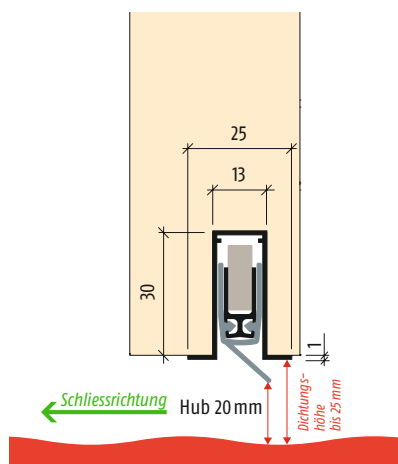

Absenkdichtungen

Planet RF RD/42dB, rauchdicht

Automatische Absenkdichtung **Planet RF RD/42dB**, speziell für wellige Böden, für Schall- und Rauchschtüren, bandseitige Auslösung, passt sich dem unebenen Boden an, Dichtungshub bis 20 mm, Dichtungshöhe bis 25 mm, zum Einnuten bündig.
Profil aus Aluminium 13x30 mm.

Länge	gb Meesenburg Art.-Nr.		Art.-Nr.	Preis €
	links	rechts		
350	*	*	86035	43.20
450	*	*	86045	46.80
550	0280344	0280343	86055	32.20
650	0270350	0270351	86065	32.80
750	0270353	0270352	86075	33.70
850	0270354	0270355	86085	34.70
950	0270356	0270357	86095	35.60
1050	0270358	0270359	86105	36.60
1150	0280347	0280345	86115	37.50
1250	0280349	0280348	86125	38.40
1350	*	*	86135	39.70
<6000	*	*	86200	per lfm 66.90

Lieferbar auch in Ausführung:

Planet RF FH+RD/42dB, feuerhemmend und rauchdicht
Für Nachrüstung / seitliche Montage siehe unten Planet Sockel

Planet Sockel

Planet Sockel für neue und bestehende Türen, seitlich verschraubt.
Profil aus Aluminium 22x69 mm.

Wichtige Merkmale

- Passend zu Planet FT und RF
- Ideale Nachrüstung für bestehende Türen
- Leichte Montage, aufgesetzt auf Türen
- Bei allen Türen, die nicht genutet werden können, z.B. aus Stahl oder Alu, wird der Planet Sockel eingesetzt. Auch bei Altbau-sanierungen lässt er sich schnell und einfach nachträglich montieren