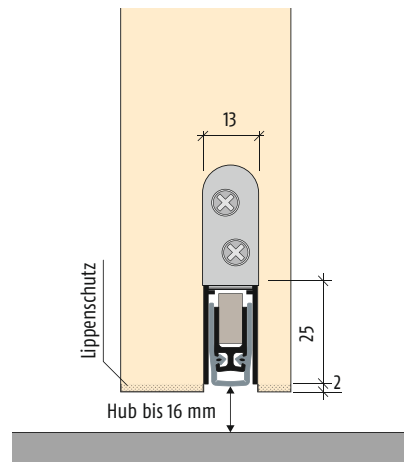

Absenkrichtungen

Planet KT RD/48dB, rauchdicht

blaugelb®

Automatische Türabsenkrichtung **Planet KT RD/48dB** für Schall- und Rauchschutztüren, bandseitige Auslösung mit automatischem Ausgleich bei schiefem Boden, Parallelabsenkung, Dichtungshub bis 16 mm, zum Einnuten bündig oder tiefer mit Lippenschutz. Lippe aus Silikon, seitliche Befestigung.
Profil aus Aluminium 13x25 mm.

Länge	gb Meesenburg Art.-Nr.	Art.-Nr.	Preis €
335	*	30034	43.80
460	*	30046	37.40
585	*	30059	27.10
710	0279375	30071	27.90
835	0279376	30084	28.60
960	0279377	30096	29.40
1085	0279378	30109	30.10
1210	*	30121	30.70
1335	*	30134	35.30
1460	*	30146	40.20
<2000	*	30200	per lfm 62.30

Lieferbar auch in Ausführung:

Planet KT FH+RD/48dB, feuerhemmend und rauchdicht