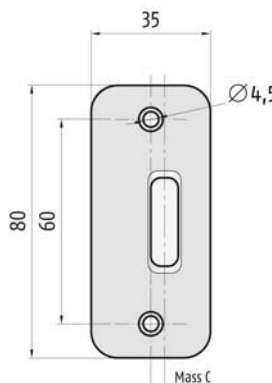

Planet BM Ø 10 Bodenmulde schmal

Bodenmulde **Planet BM Ø 10 Bodenmulde schmal** geeignet für Treibriegelstangen Ø 10 mm, in Schall-, Rauch- und Feuerschutz Türen, einstellbar ± 4 mm, Ausführung Stahl rostfrei, Oberfläche geschliffen.

Typ	gb Meesenburg Art.-Nr.	Art.-Nr.	Preis €
Planet BM Ø 10 mm Bodenmulden Set	*	900344	36.40
Planet BM Ø 10 mm Bodenmulde Typ 0	*	900344-0	14.90
Planet BM Ø 10 mm Bodenmulde Typ 2	*	900344-2	14.90
Planet BM Ø 10 mm Bodenmulde Typ 4	*	900344-4	14.90