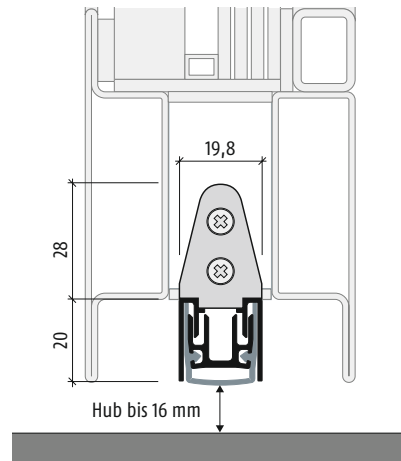

Absenkrichtungen

Planet MF RD/50dB, rauchdicht

Automatische Türabsenkrichtung **Planet MF RD/50dB**, für Schall- und Rauchschutztüren, bandseitige Auslösung mit automatischem Ausgleich bei schiefer Boden, Parallelabsenkung, Dichtungshub bis 16 mm, zum Einnuten bündig oder tiefer mit Lippenschutz. Lippe aus Silikon, seitliche Befestigung.
Profil aus Aluminium 19,8×20 mm.

Länge	gb Meesenburg Art.-Nr.	Art.-Nr.	Preis €
460	*	50046	43.80
585	*	50059	31.80
710	*	50071	33.50
835	*	50084	34.80
960	*	50096	35.90
1085	*	50109	37.10
1210	*	50121	38.20
1335	*	50134	39.50
1460	*	50146	45.00
1585	*	50159	50.90
<2000	*	50200	per lfm 65.90

Lieferbar auch in Ausführung:

Planet MF FH+RD/50dB, feuerhemmend und rauchdicht

Planet KG-A8, zum Aufstecken und Kleben

Automatische Türabdichtung **Planet KG-A8**, einseitige Auslösung mit Parallelabsenkung und automatischem Ausgleich bei schiefer Boden, Schutzprofil in EV1 farblos oder ähnlich Niro matt eloxiert, zum Aufstecken und Kleben, Dichtungshöhe bis 16 mm. Lippe aus Silikon. Schutzprofil und Profil aus Aluminium 16,5×35 mm, inkl. schlossseitiger Abdeckplatte (bei Flügeltüren).