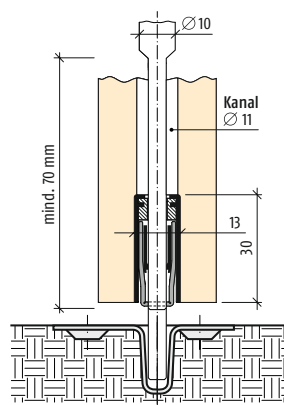

Bohrungen und Bodenmulden

Planet Bohrung 5x13 mm

Für 2-flügelige Türen, passend zu Planet-Profilbreite 13 und 20 mm

Planet Bohrung 5x13 mm, inkl. Kunststoffführung in Planet Absenkung für bauseitig gelieferte, schmale Treibriegelstange oder Planet Kantriegel. Treibriegelstange gegen selbstständiges Drehen gesichert.