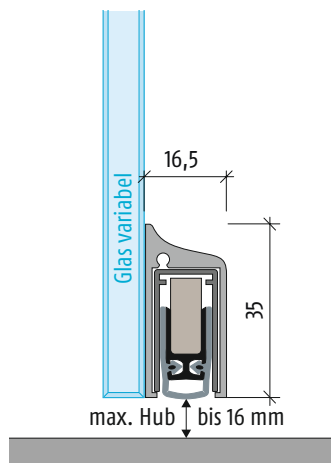

Länge	gb Meesenburg Art.-Nr. EV1	Art.-Nr.	Preis €
709	*	38071-SM	73.40
834	0230514	38084-SM	77.10
959	0230516	38096-SM	79.70
1084	0230518	38109-SM	83.80
1209	*	38121-SM	87.60
ähnli. Niro			
709	*	38071-SMX	81.50
834	0298537	38084-SMX	86.40
959	0298538	38096-SMX	90.00
1084	0298539	38109-SMX	95.10
1209	*	38121-SMX	100.00