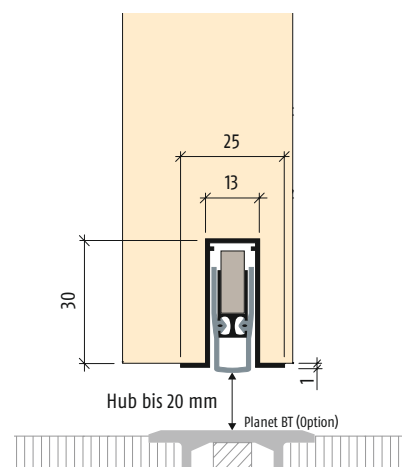

Planet FT RD/48dB, rauchdicht

Automatische Türabsenkdichtung **Planet FT RD/48dB** für Schall- und Rauchschtüren, bandseitige Auslösung mit automatischem Ausgleich bei schiefem Boden, Parallelabsenkung, Dichtungshub bis 20 mm, zum Einnuten bündig. Lippe aus Silikon, Befestigung von unten, Profil aus Aluminium 13x30 mm.

Länge	gb Meesenburg Art.-Nr.		Art.-Nr.	Preis €
	links	rechts		
350	*	*	70034	42.20
450	*	*	70046	45.80
550	0280339	0280340	70055	31.20
650	0270360	0270361	70065	31.80
750	0270361	0270362	70075	32.70
850	0270362	0270363	70085	33.70
950	0270363	0270364	70095	34.60
1050	0270364	0280341	70105	35.60
1150	0280341	0280342	70115	36.50
1250	0280342	*	70125	37.40
1350	*	*	70135	38.70
<6000	*	*	70200	per lfm 65.90

Lieferbar auch in Ausführung:

Planet FT FH+RD/48dB, feuerhemmend und rauchdicht
Für Nachrüstung / seitliche Montage siehe Seite 6 Planet Sockel